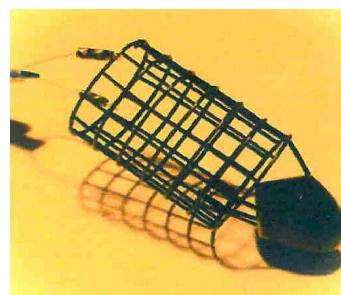

## « FEEDER »

DIMANCHE 8 JUIN 2014

LAC de PONT de SALARS

**Les Moulinoches 12**

<b>RENDEZ VOUS</b>	à 9h00
<b>TIRAGE au SORT</b>	à 9h15
<b>PÊCHE</b>	de 11h00 à 16h00

Esches 2 Litres . Fouillis et vers de vases interdits – Amorce 12l